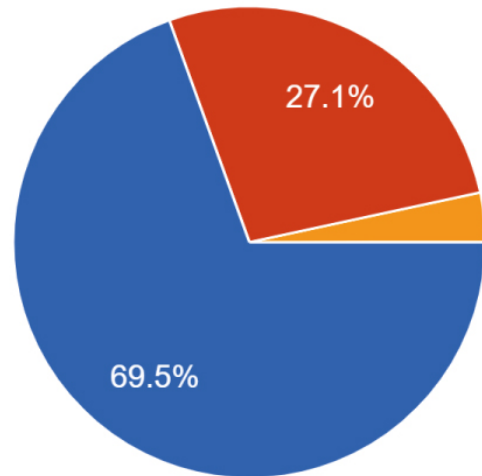

GO!GO!電車コンサート アンケート結果

本日の作品への満足感

59件の回答

Go!Go! 電車コンサート

- 大変満足
- 満足
- 普通
- 不満
- 大変不満

お客様からの感想

飽きることなく楽しいプログラムでした。電車にまつわるトリビアに親子で感嘆、大変有意義なコンサートでした。また、鬼滅の刃の歌など、子どもが喜ぶ旬な曲も嬉しかったです。素敵なコンサートをありがとうございます！

途中での発車音演奏やクイズ、特に楽しかったです。お兄さん、お姉さんの歌声も素晴らしく、息子二人は静かに終始鑑賞できました。素敵なコンサートをありがとうございました。

子供が好きな曲がたくさん聞いて良かったです。親も楽しめる内容でした。子供は発車メロディが一番楽しかったようです。クイズにも答えられてとても嬉しそうでした。ありがとうございました

プログラム全般が良く練られており家族みんなで楽しめた。駅のホーム音楽のメドレーが良かった。

2歳の息子は初めてのコンサートでした。マスクも普段つけない（保育園では3歳以下はしないように指導されており）も長時間つけられないので最後まで席で観れるか心配していましたが、泣いても暴れても寛容な雰囲気になられる楽しむことができました。ありがとうございました。

小学一年生の息子が電車が大好きなので喜んでいました。クラシックを聴きに行くのはハードルが高いので、大好きな電車とコラボレーションした企画で親子とも本当に楽しいひと時でした。ありがとうございます。