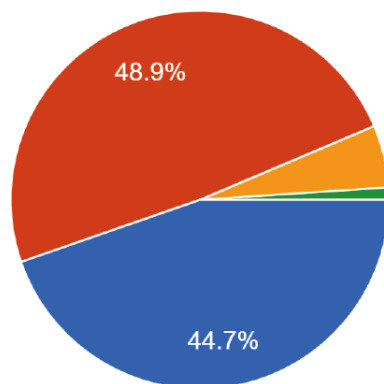

音楽で地球大冒険 アンケート結果

本日の作品への満足感

94 件の回答

- 大満足
- 満足
- 普通
- 不満

93.6%
の方が満足と回答

お客様からの感想

全体が一つのストーリーになっていて、メッセージがとてもわかりやすく伝わりました。歌も音楽も美しくて心地よかったです。

とても楽しかったです！生演奏に娘も大喜びでした！ありがとうございました！

初めての劇場鑑賞でしたが最後までちゃんと聴いてました。またぜひ参加したいです。コロナ禍でこのような機会を作って頂きありがとうございます。

子供の好きな曲があり、楽しめました。クラシックの音楽は大人も楽しめました。力強い歌声に、温かい笑顔に癒されました。ありがとうございました。

1歳の子が入ることのできるコンサートは貴重で、ありがとうございました。とても楽しめました！また機会があれば、ぜひお聞きしたいです。

素敵な歌声、演奏で大変有意義な時間でした。感動して思わず涙が出てきました。ありがとうございました。

地球環境や動物保護という一見真面目な問題を音楽でわかりやすく、楽しく、大切に伝えていてよかった。